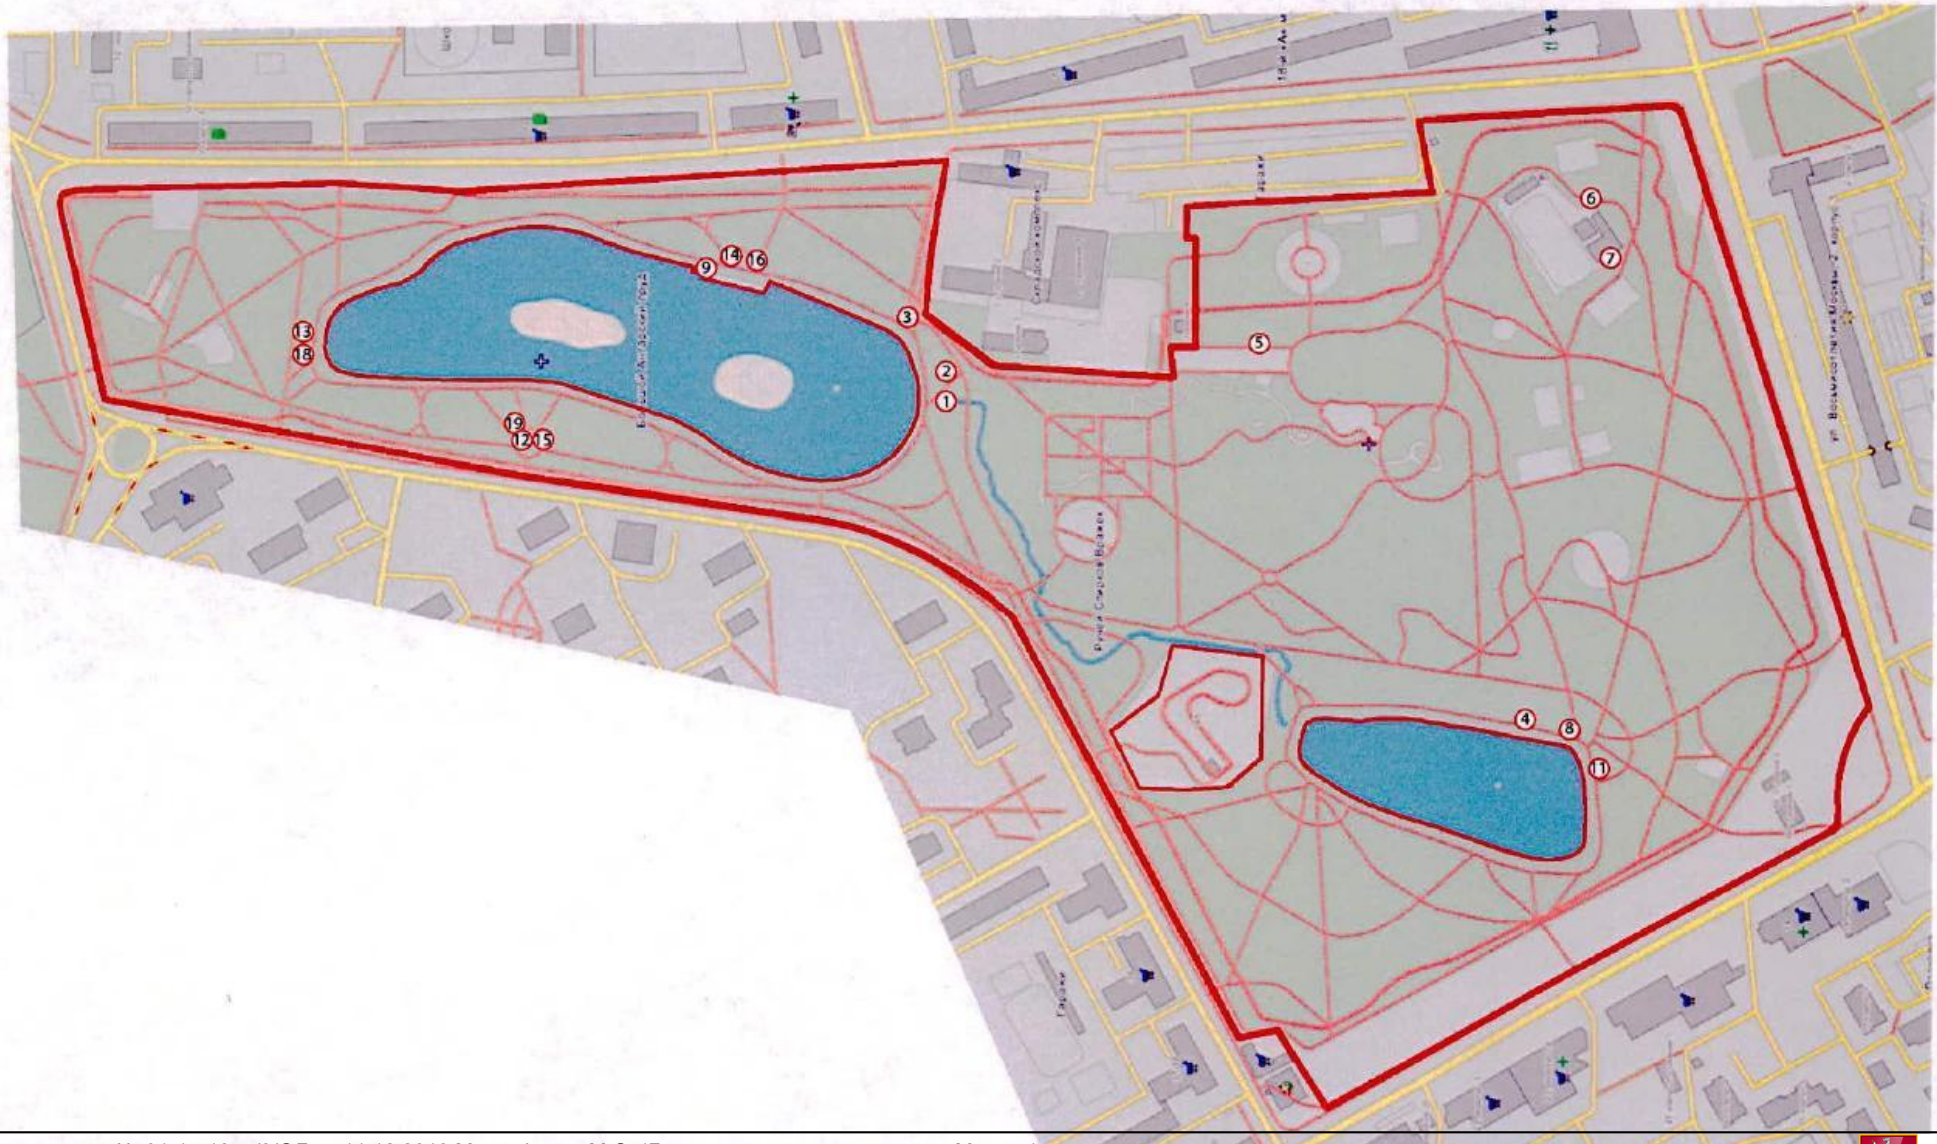

Схема размещения нестационарных торговых объектов на территории
Государственного автономного учреждения культуры города Москвы
"Лианозовский парк культуры и отдыха" (Парк по Ангарской улице)

Приложение
к Схеме размещения нестационарных торговых объектов
в части территории Государственного автономного
учреждения культуры города Москвы
"Лианозовский парк культуры и отдыха"
(Парк по Ангарской улице)

Адресный перечень мест размещения нестационарных торговых объектов
в части территории Государственного автономного учреждения культуры города Москвы
"Лианозовский парк культуры и отдыха" (Парк по Ангарской улице)

№ п/п	№ по объекту городского значения	Округ	Вид объекта	Объект городского значения	Адрес размещения	Площадь места размещения (кв.м)	Специализация	Период размещения
1	1	САО	Павильон	Парк по Ангарской улице	В северной части парка, вблизи Большого пруда	120	Общественное питание	с 1 января по 31 декабря
2	2	САО	Передвижной торговый объект	Парк по Ангарской улице	В северной части парка, вблизи Большого пруда	10	Общественное питание	с 1 мая по 1 октября
3	3	САО	Киоск	Парк по Ангарской улице	В северной части верхнего водосема, вблизи Большого пруда	6	Общественное питание	с 1 января по 31 декабря
4	4	САО	Павильон	Парк по Ангарской улице	В северной части парка, около детской площадки	100	Общественное питание	с 1 января по 31 декабря
5	5	САО	Передвижной торговый объект	Парк по Ангарской улице	В северной части парка, около детской площадки	6	Общественное питание	с 1 мая по 1 октября
6	6	САО	Торговый автомат	Парк по Ангарской улице	Рядом с входом на каток, со стороны ул. Софьи Ковалевской	6	Общественное питание	с 1 января по 31 декабря
7	7	САО	Павильон	Парк по Ангарской улице	Вблизи ул. Софьи Ковалевской	120	Общественное питание/Прокат	с 1 января по 31 декабря